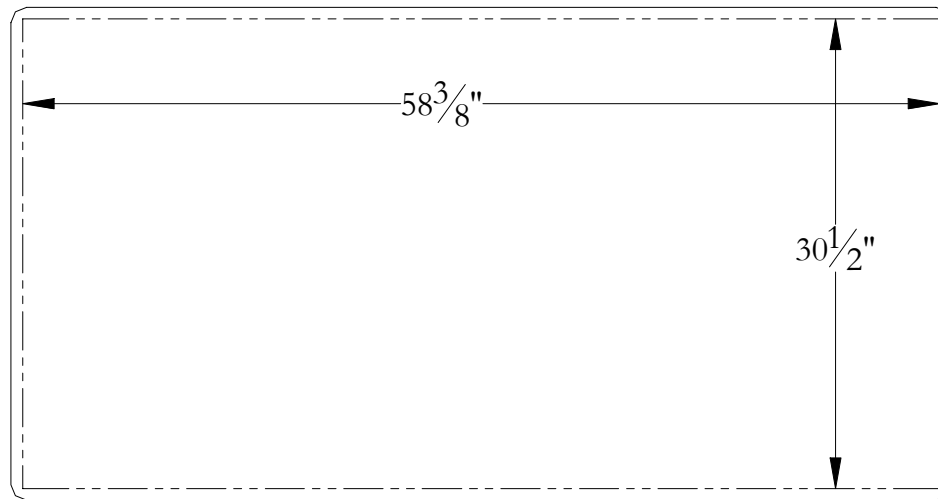

Podium Template

Meridien 32 60 x 32 x 20

Bathtub contour

Cut line