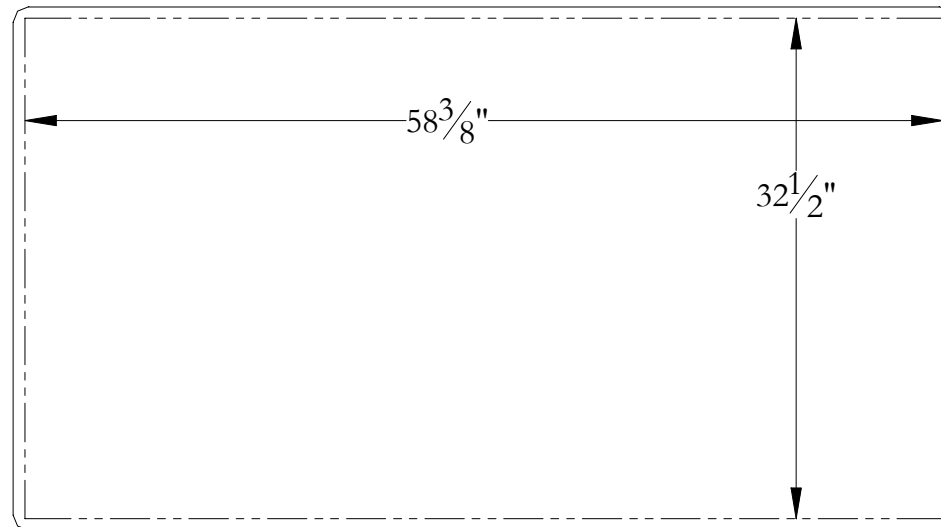

# Podium Template

Meridien 34 60 x 34 x 20

Bathtub contour

Cut line